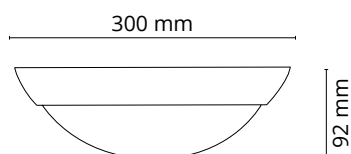

ILLUSTRASJONER: