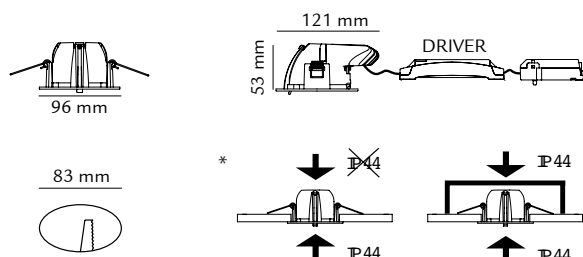

MÅL: (mm)

Hulldiameter:	83
Diameter:	96
Høyde:	53

MATERIALE

Base:	Aluminium
Avskjerming:	Glass

FORPAKNING

Antall	
Eske:	1
Grossist forpakning:	20

ILLUSTRASJONER:

AVSTAND:

Minimums avstand til brenn-
bart materiale i
armaturens stråleretning.

LYSMÅLINGS VERDIER:

H(m)	D(m)	Max lux	Med lux	
				G=0,0
1.00	0,49	1331	839	
2.00	0,99	333	210	
3.00	1,48	148	93	
4.00	1,97	83	52	
5.00	2,47	53	34	