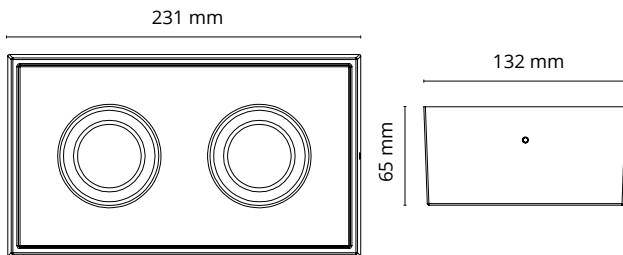

GYRO CUBE MATT-HVIT 2X8W LED 2700K 230V

31 041 01 / 912395

ILLUSTRASJONER:

AVSTAND:

Minimums avstand til brennbart materiale i armaturens stråleretning.

BYTTE AV LYSKILDE:

Denne armaturen har integrert lyskilde som ikke kan byttes.

TEKNISKE DATA

Driver:(inkludert)	inn: 230V 50Hz. ut: 18W/450mA (SELV)
LED: (integrert)	2x8W/450mA
Systemeffekt:	18W
Lumen output (lm):	1050 lm
Fargetemperatur:	2700K
Ra index:	Ra>90
SDCM:	36°
Lysspredning:	2-step
Levetid (timer)	50 000
Dimbar:	Ja
Forkobling:	Inkludert
Isolasjonsklasse:	KL I
IP-grad:	IP21

MÅL: (mm)

Lengde:	231
Bredde:	132
Høyde:	65

MATERIALE

Base:	Aluminium, rustfritt stål
Avskjerming:	Glass

FORPAKNING

Antall	
Eske:	1
Grossist forpakning:	-

LUX

Høyde (meter)	Max Lux
1.00 m	1680
2.00 m	420
3.00 m	187