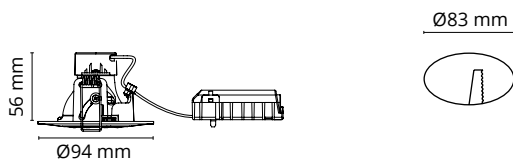

### TECHNISCHE GEGEVENS

Driver:	-
LED:	6W LED GU10 230V 50/60Hz
Totaal toestel:	6W
Lumen output (lm):	375
Kleurtemperatuur:	3000K
Kleurweergave index:	CRI(KWI)>80
MacAdam/SDCM:	2-step
Bundelhoek:	36°
Branduren:	50 000 (L70/B50)
Dimbaar fase afsnijding:	✓
Dimbaar: 1-10V	-
Dimbaar: DALI	-
Ballast:	-
Isolatieklasse:	CL II
IP:	IP23

### AFMETINGEN: (MM)

Boorgat:	83
Diameter:	94
Hoogte:	56