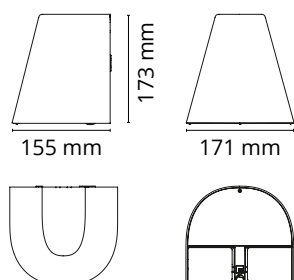

AFMETINGEN: (mm)

Breedte:	171
Diepte:	155
Hoogte:	173

MATERIALEN

Behuizing:	Aluminium
Lens:	UV gestabiliseerd polycarbonaat

VERPAKKING

Verpakkingseenheid:	1
Oververpakking	8

AFBEELDING:

AFSTAND: