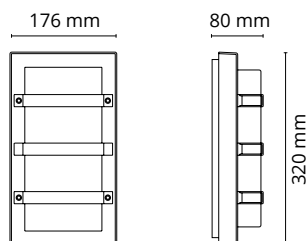

AFMETINGEN: (mm)

Breite:	176
Diepte:	80
Hoogte:	320

MATERIALEN

Behuizing:	Aluminium
Lens:	UV gestabiliseerd polycarbonaat

VERPAKKING

Verpakkingseenheid::	1
Oververpakking	12

AFBEELDING:

AFSTAND: