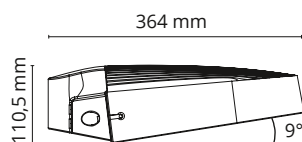

TECHNISCHE FICHE

AERO VOOR PAALKOP Ø60MM 3000 LED 3000K GRAFIET (31W)
623242

IP65

IK10

TECHNISCHE GEGEVENS

Driver:	-
LED:	31W 230V 50/60Hz (AC LED) 3000lm
Totaal toestel:	31W
Lumen output (lm):	2500 lm
Kleurtemperatuur:	3000K
Kleurweergave index:	CRI/IRC>80
MacAdam/SDCM	3-step
Bundelhoek:	100°
Branduren:	50 000 (L70/B50)
Dimbaar:	Nee
Ballast:	-
Isolatieklasse:	CL I
IP:	IP65

AFMETINGEN: (mm)

Diepte:	364
Breedte:	223
Hoogte:	110,5

MATERIALEN

Behuizing:	Aluminium
Lens:	Glas

VERPAKKING

Verpakkingseenheid::	1
Oververpakking	6

AFBEELDING:

AFSTAND:

Minimale afstand tot
brandbaar
materiaal:

VERVANG DE LICHTBRON

Dit toestel bevat een ingebouwde
LED-lichtbron.
Vervanging van lichtbron
UITSLUITEND door vakman.