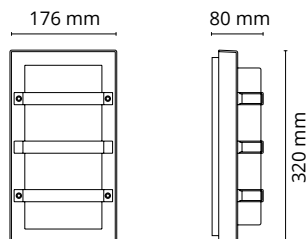

AFSTAND:

Minimale afstand tot
brandbaar materiaal: