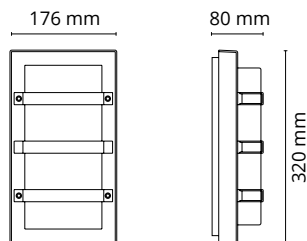

AFMETINGEN: (mm)

Breite:	176
Diepte:	80
Hoogte:	320

MATERIALEN

Behuizing:	Aluminium
Lens:	UV gestabiliseerd polycarbonaat

VERPAKKING

Verpakkingseenheid::	1
Oververpakking	12

AFBEELDING:

AFSTAND: